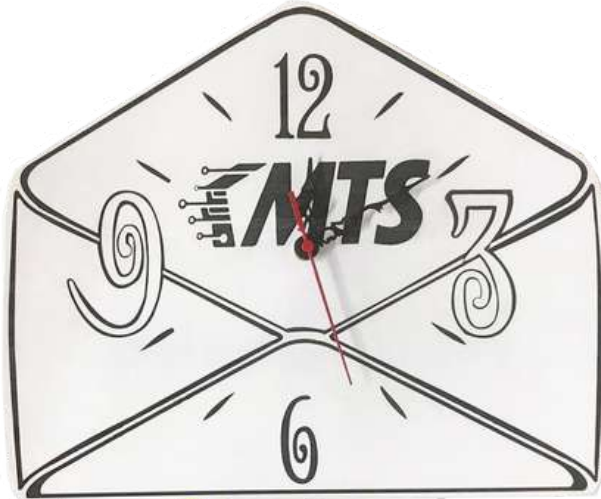

OROLOGI PERSONALIZZATI